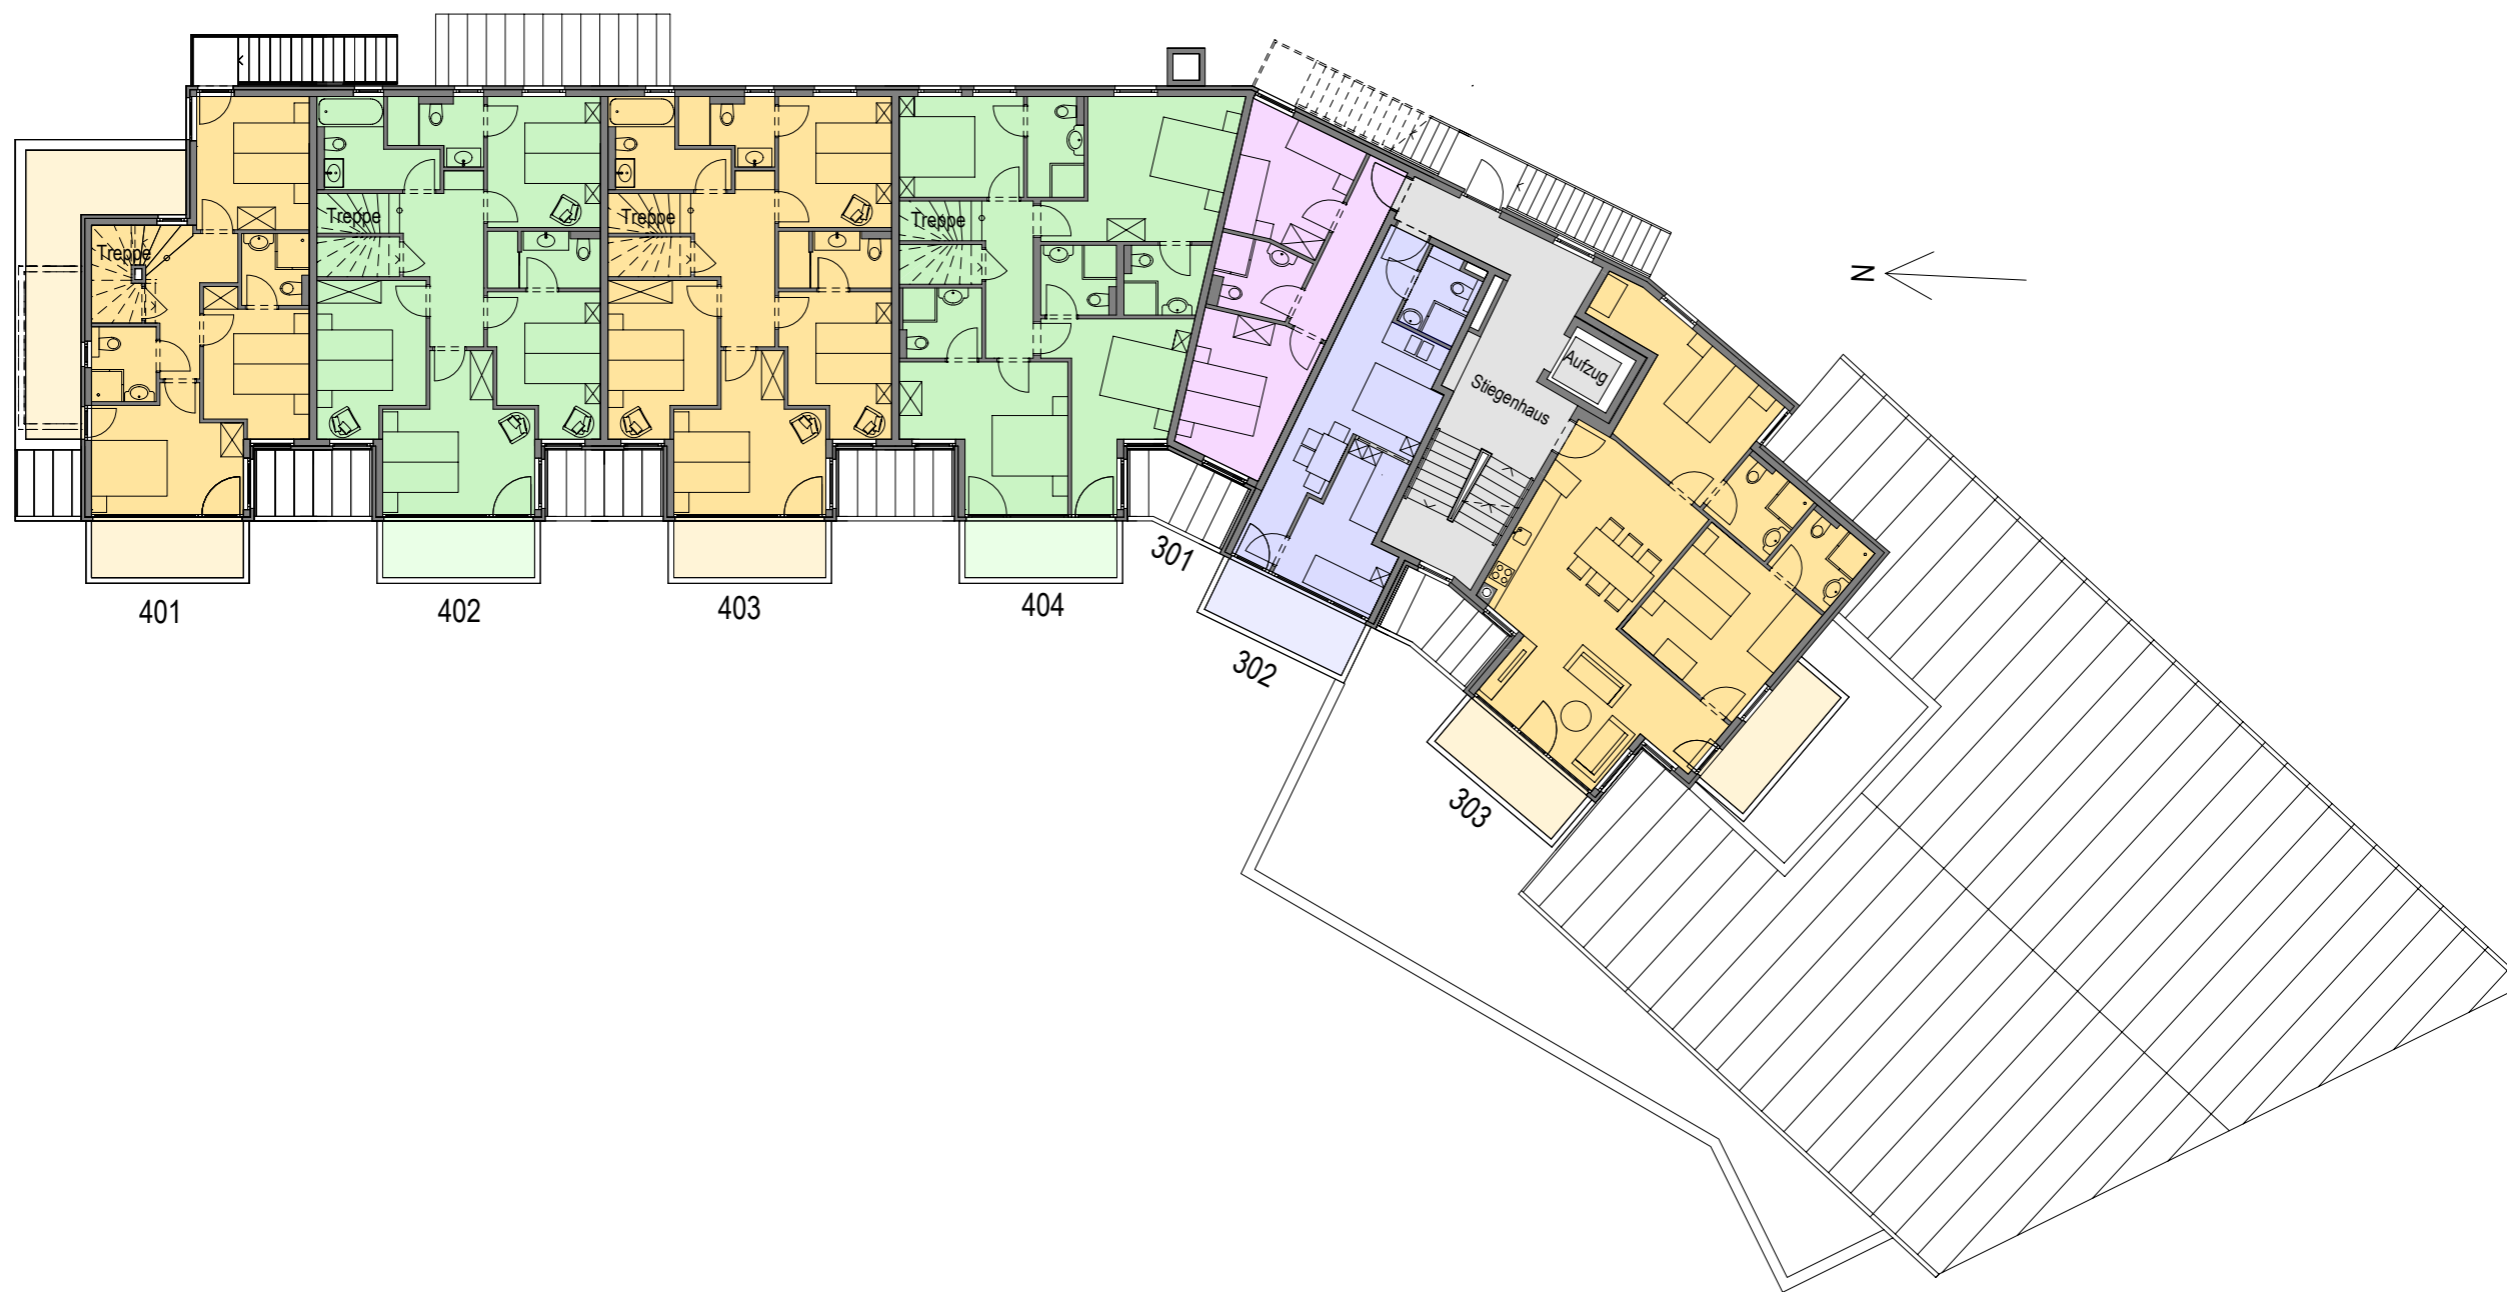

Begane grond

Legende:

- Apartments 
- Restaurant 
- Wc D + H 
- Parkplätze 
- Allgemeinflächen 

1 m 5 m

Legende:

- Apartments 
- Allgemeinflächen 

Eerste verdieping

1 m 5 m

Legende:

- Apartment 
- Zimmer 
- Allgemeinflächen 

Tweede verdieping

1 m 5 m

Legende:

- Apartments 
- Zimmer 
- Allgemeinflächen 

Derde verdieping

1 m 5 m

Legende:

- Apartments 
- Zimmer 
- Allgemeinflächen 

Vierde verdieping

Parkeergarage en zwembad

Legende:

- Kellerabteile Apartments
- Kellerabteile Zimmer
- Wellnessbereich mit Fitnessraum
- Vorbereich Wellness
- Schiraum
- Parkplätze
- Allgemeinflächen