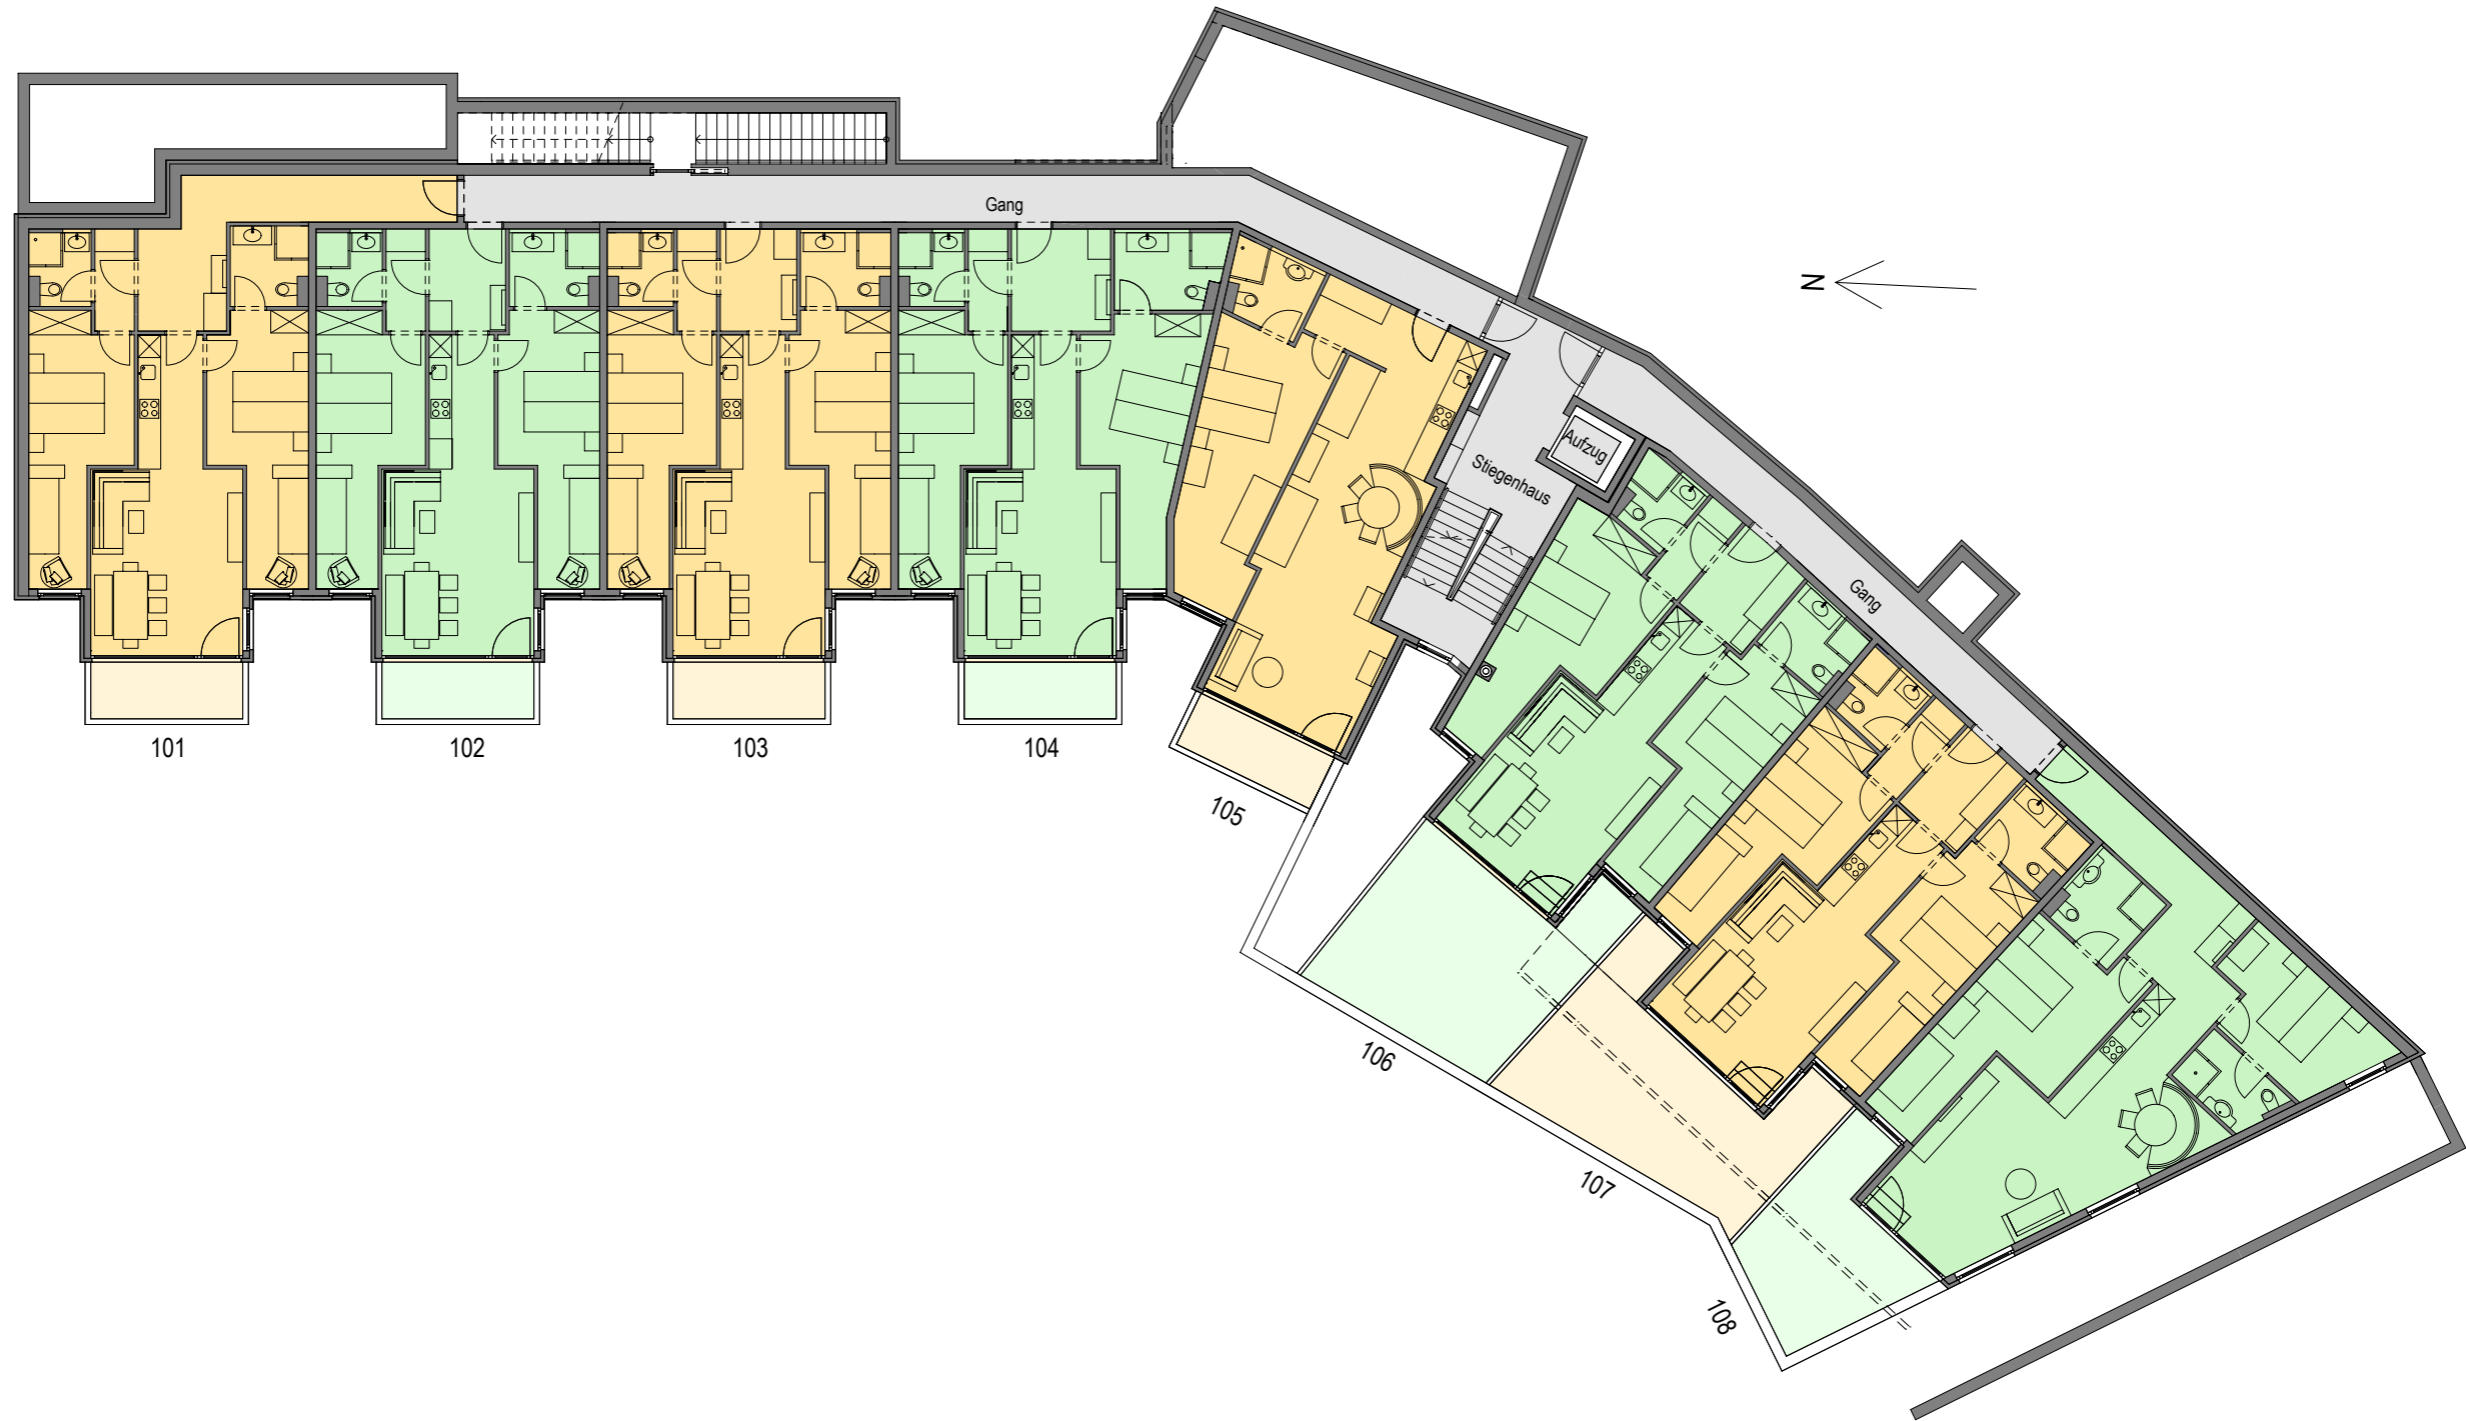

Begane grond

Legende:

- Apartments 
- Restaurant 
- Wc D + H 
- Parkplätze 
- Allgemeinflächen 

1 m 5 m

Legende:

- Apartments 
- Allgemeinflächen 

Eerste verdieping

1 m 5 m

Legende:

- Apartment 
- Zimmer 
- Allgemeinflächen 

Tweede verdieping

1 m 5 m

Legende:

- Apartments 
- Zimmer 
- Allgemeinflächen 

Derde verdieping

1 m 5 m